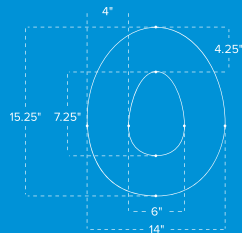

### Medidas del asiento

### Color según disponibilidad

Cherry  
ROJO

Lime  
VERDE LIMA

Altura asiento-hombro

**Min.** 25cm

**Max.** 42cm