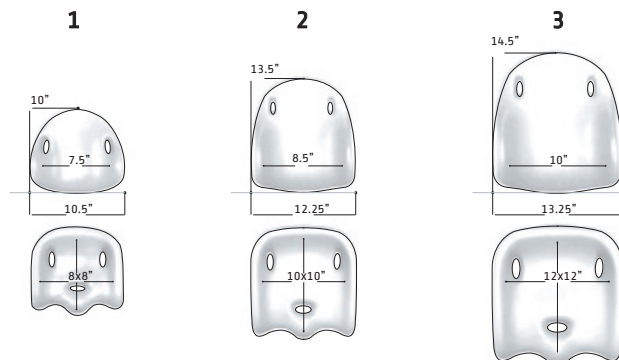

Manual de usuario

Soft Touch Liner

Tallas 1, 2, 3

ATENCIÓN:

- PREVENIR GRAVES LESIONES POR CAÍDAS O RESBALONES
- COLOCAR SIEMPRE EL SISTEMA DE SEGURIDAD AL NIÑO
- NUNCA DEJE AL NIÑO SIN VIGILANCIA
- MANTENGA SIEMPRE AL NIÑO A LA VISTA
- ASEGURE LAS CORREAS FIRMEMENTE

A

B

Fijar con fuerza las correas de seguridad alrededor de respaldo de la silla

Fijar con fuerza las correas de seguridad alrededor del asiento de la silla

ESPECIFICACIONES TALLA 1, 2 Y 3

GARANTÍA LIMITADA