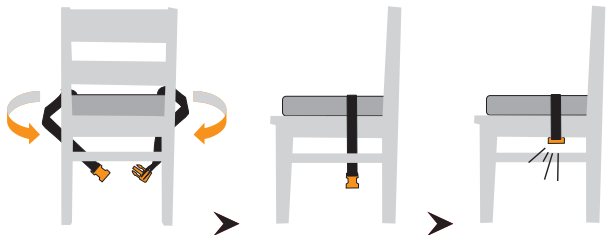

Manual de usuario

Soft Touch Liner

Tallas 1, 2, 3

ATENCIÓN:

- PREVENIR GRAVES LESIONES POR CAÍDAS O RESBALONES
- COLOCAR SIEMPRE EL SISTEMA DE SEGURIDAD AL NIÑO
- NUNCA DEJE AL NIÑO SIN VIGILANCIA
- MANTENGA SIEMPRE AL NIÑO A LA VISTA
- ASEGURE LAS CORREAS FIRMEMENTE

A

B

Fijar con fuerza las correas de seguridad alrededor de respaldo de la silla

Fijar con fuerza las correas de seguridad alrededor del asiento de la silla

ESPECIFICACIONES TALLA 1, 2 Y 3

GARANTÍA LIMITADA