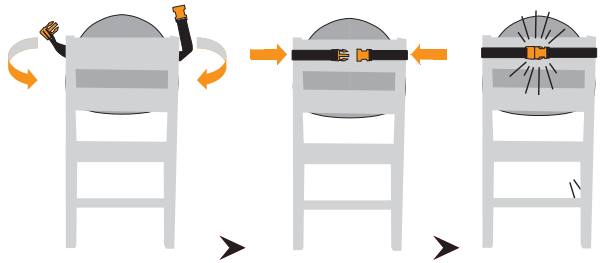

Manual de usuario

Soft Touch Liner

Tallas 1, 2, 3

ATENCIÓN:

- PREVENIR GRAVES LESIONES POR CAÍDAS O RESBALONES
- COLOCAR SIEMPRE EL SISTEMA DE SEGURIDAD AL NIÑO
- NUNCA DEJE AL NIÑO SIN VIGILANCIA
- MANTENGA SIEMPRE AL NIÑO A LA VISTA
- ASEGURE LAS CORREAS FIRMEMENTE

A

B

Fijar con fuerza las correas de seguridad alrededor de respaldo de la silla

Fijar con fuerza las correas de seguridad alrededor del asiento de la silla

ESPECIFICACIONES TALLA 1, 2 Y 3

GARANTÍA LIMITADA